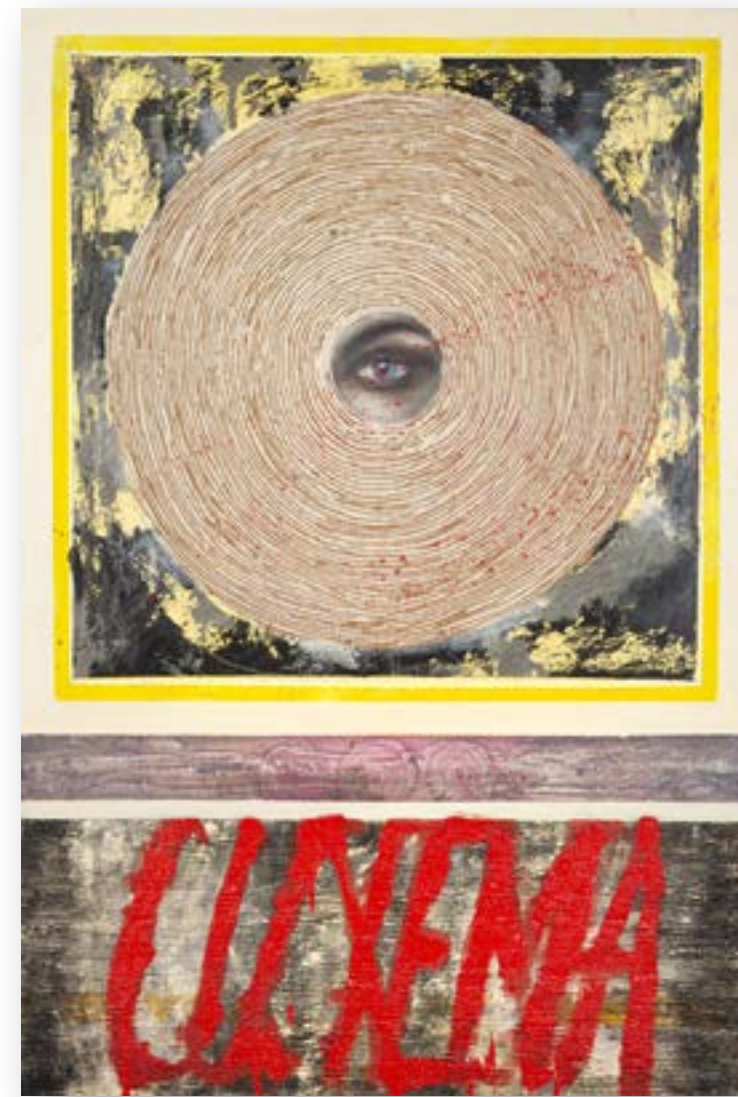

EROTICKÝ SCÉNÁŘ, 2021

olej/plátno, 110 x 90 cm
sign. LD Jan R. Go

NÁHODNÝ OBJEV

kombi. tech./plátno, 100 x 84 cm
sign. PD Jan R. Go

SLAVNOST, 2021

olej, písky/plátno, 60 x 80 cm
sign. PD Jan Go 2021

ANIMA MIA, 2015
kombi. tech./deska, 79 x 54 cm
sign. vzadu Jan R. Go